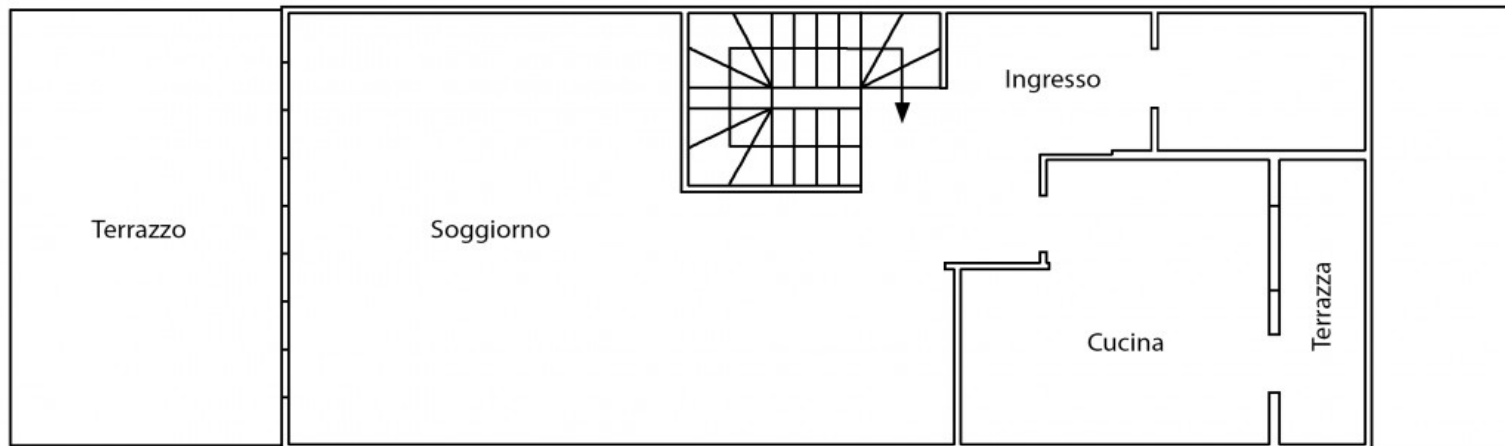

Piano Terra