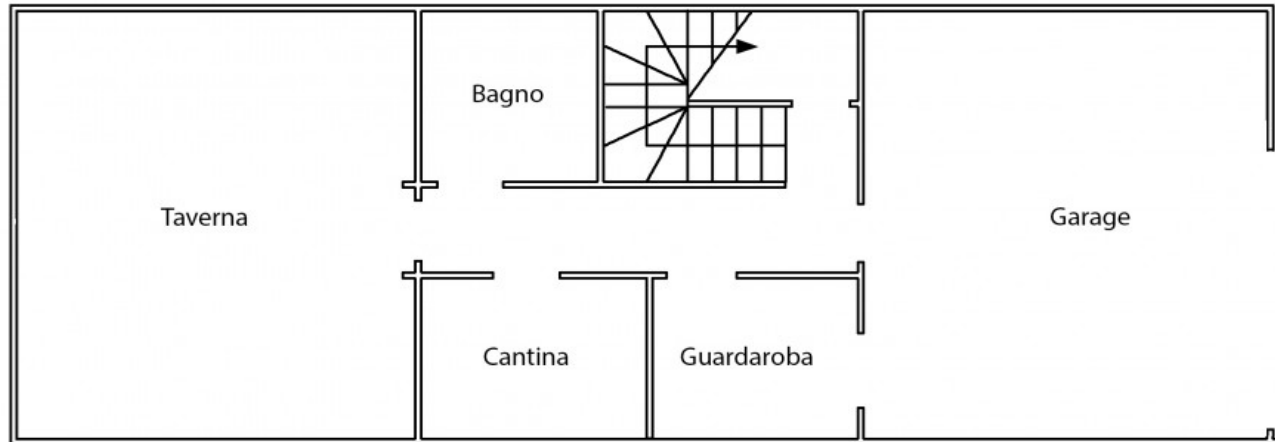

Piano Interrato