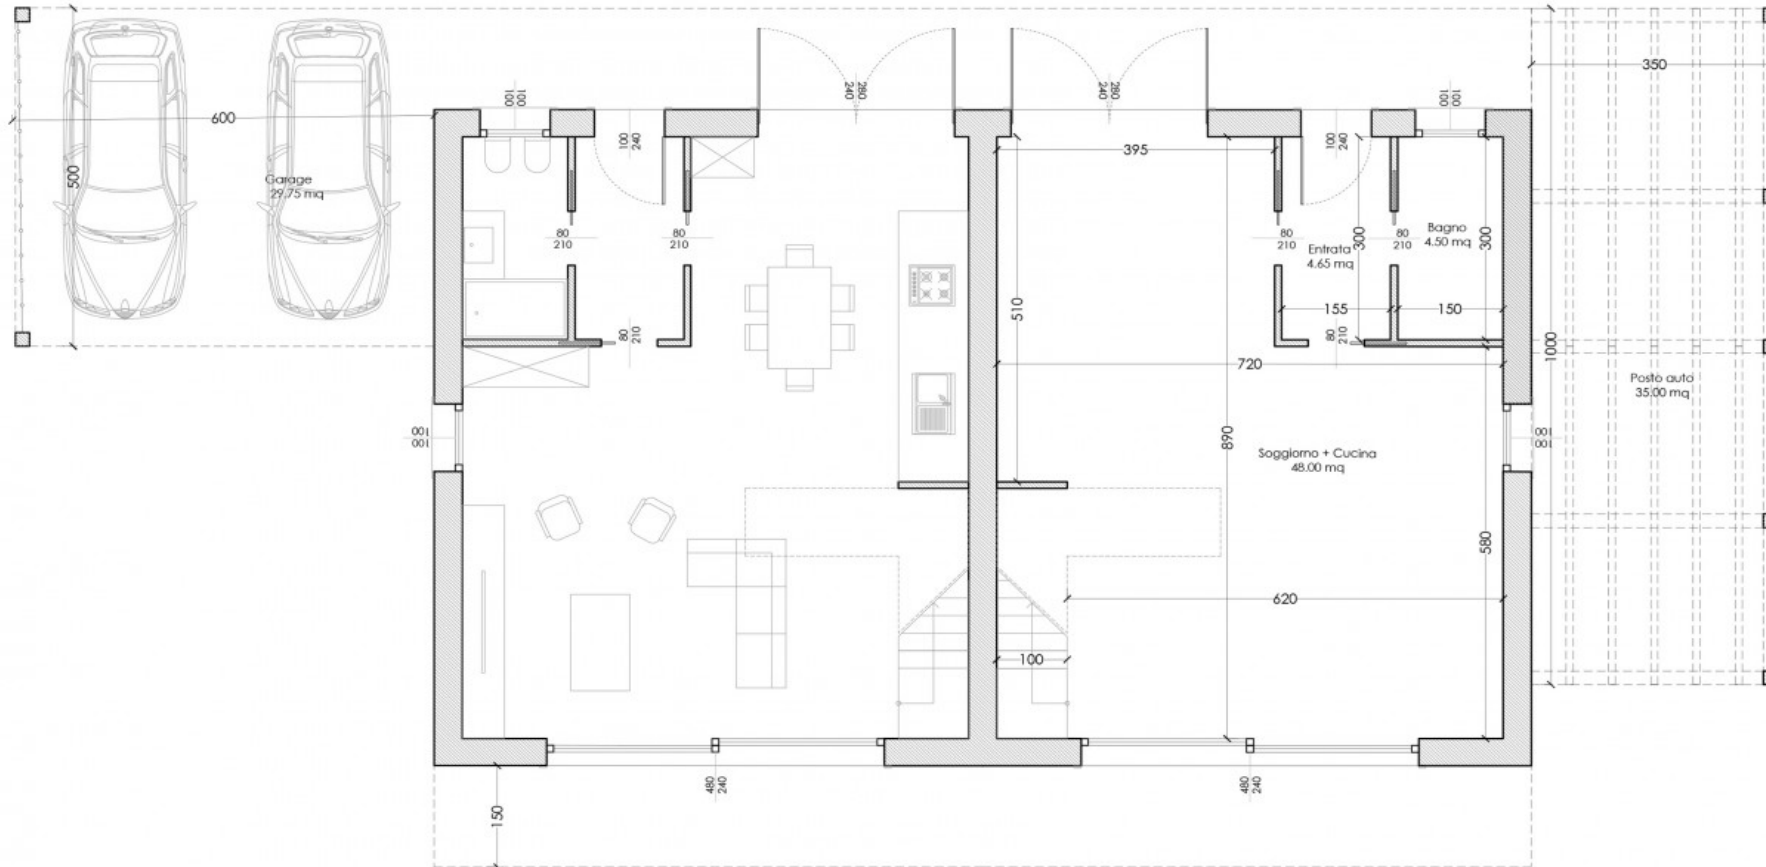

✓ Domotica
✓ Tapparelle motorizzate
✓ Porta blindata

Prezzo: 375.000 €
Mq: 130
C.E:A4 / 0 kWh/mq/anno

Piano Terra

Piano Primo